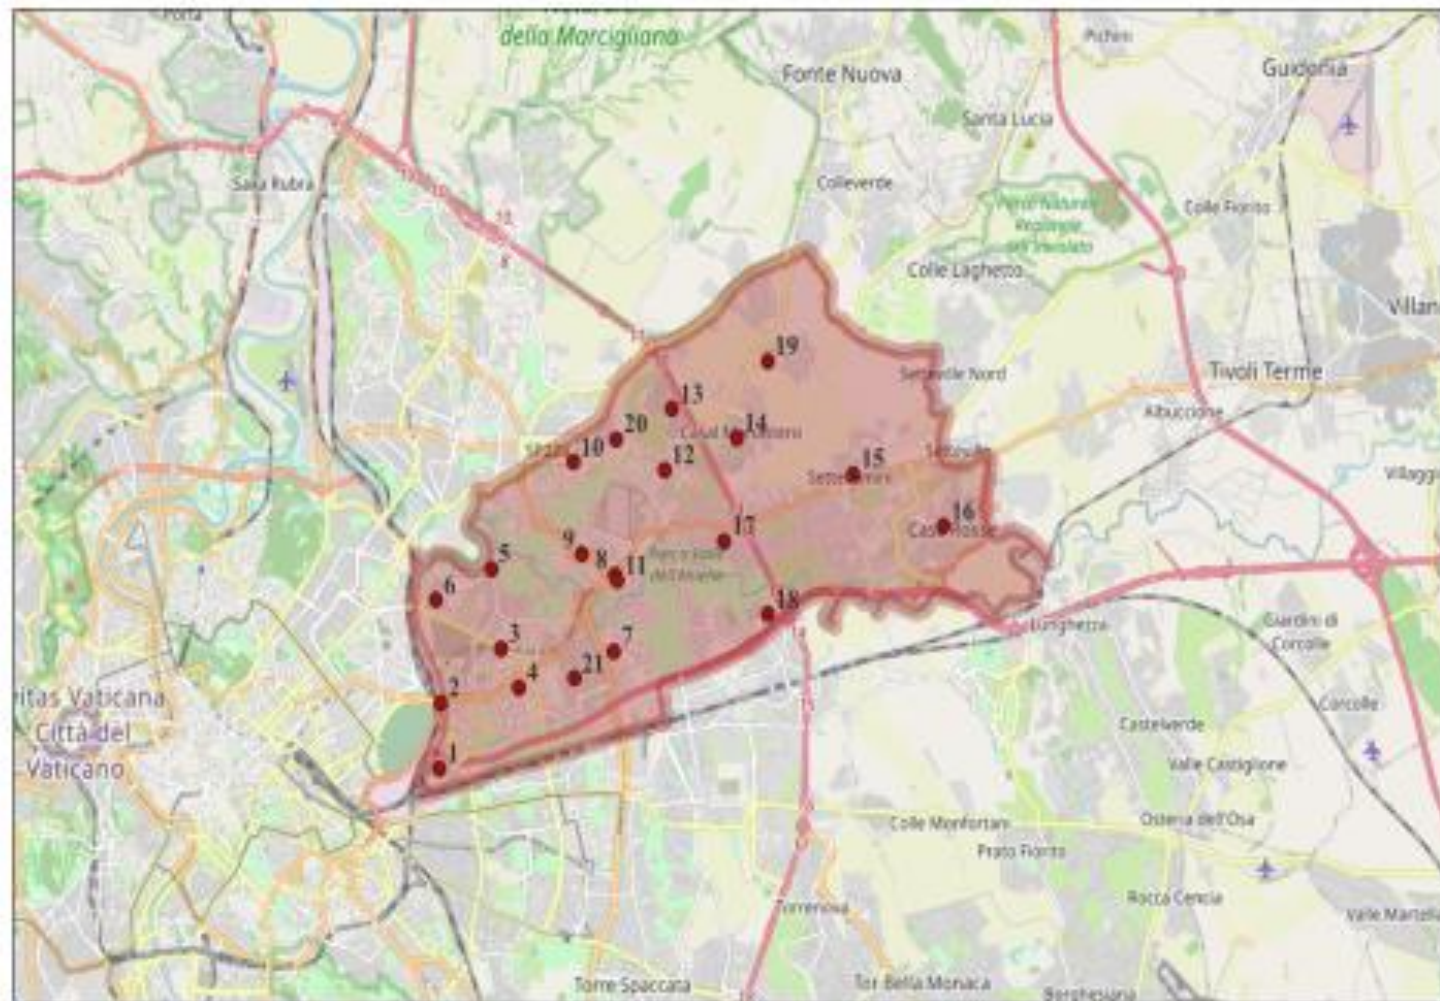

QUARTIERI DEL MUNICIPIO IV

QUARTIERI:

1. Casal Bertone
2. Portonaccio
3. Monti Tiburtini
4. Casal Bruciato
5. Pietralata
6. Collina Lanciani
7. Colli Aniene
8. Rebibbia - Ponte Mammolo
9. Casal de' Pazzi
10. Podere Rosa
11. Tor Cervara
12. San Basilio
13. Torracchia
14. Casal Monastero
15. Settecamini
16. Case Rosse
17. Casale Cavallari - Salone
18. Casale Caletto
19. Prato Lauro
20. San Cleto
21. Tiburtino