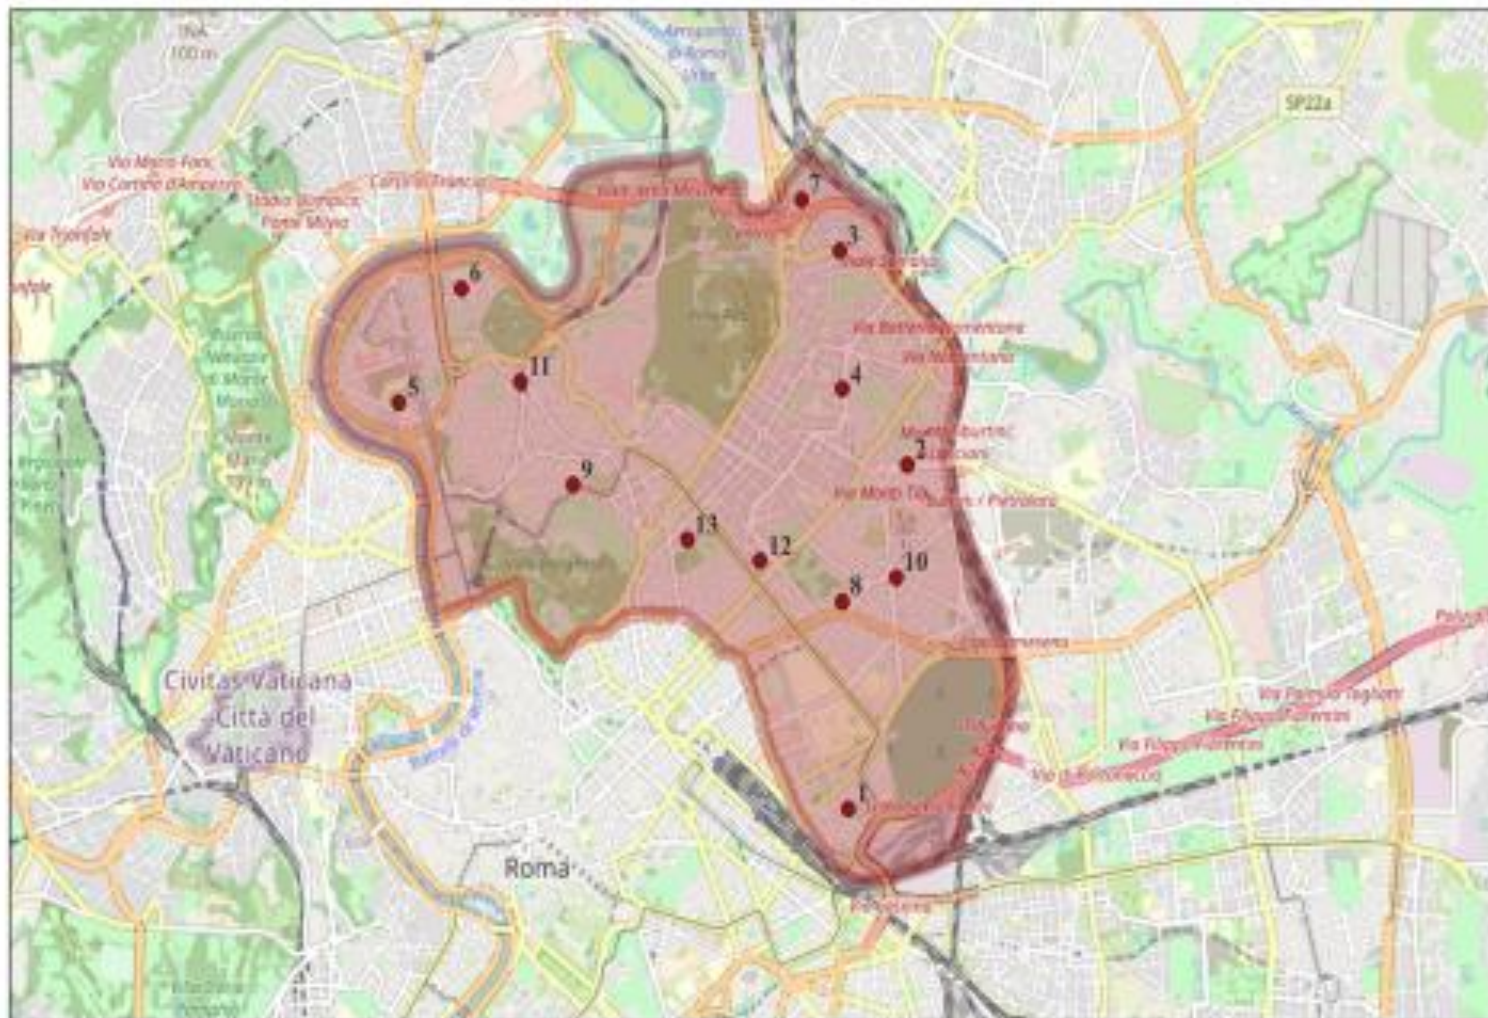

Il edizione

ROMA

A PORTATA DI MANO:
LA CITTÀ DEI **15 MINUTI**

5 Aprile 2023

TEATRO BIBLIOTECA
QUARTICCIOLO

ROMA

15 MUNICIPI, 155 ZONE URBANISTICHE, 288 QUARTIERI E 22 RIONI

MUNICIPIO	ZONE URBANISTICHE	QUARTIERI	DIFFERENZA
I	11	22+4	+15
II	11	13	+2
III	13	24	+11
IV	10	21	+11
V	12	17	+5
VI	7	34	+27
VII	17	23	+6
VIII	9	16	+7
IX	13	37	+24
X	10	16	+6
XI	7	17	+10
XII	7	10	+3
XIII	6	11	+5
XIV	8	22	+14
XV	14	23	+9
TOTALE	155	310	+155

RIONI E QUARTIERI DEL MUNICIPIO I

RIONI:

1. Monti
2. Trevi
3. Colonna
4. Campo Marzio
5. Ponte
6. Parione
7. Regola
8. Sant'Eustachio
9. Pigna
10. Campitelli
11. Sant'Angelo
12. Ripa
13. Borgo
14. Esquilino
15. Ludovisi
16. Sallustiano
17. Castro Pretorio
18. Celio
19. Testaccio
20. San Saba
21. Prati
22. Trastevere

QUARTIERI:

23. Clodio
24. Della Vittoria
25. Mazzini
26. Trionfale

QUARTIERI DEL MUNICIPIO II

QUARTIERI:

1. San Lorenzo
2. Linciano
3. Africano
4. Trieste
5. Flaminio
6. Villaggio Olimpico
7. Prato della Signora
8. Nomentano
9. Pinciano
10. Italia
11. Parioli
12. Porta Pia
13. Salaria