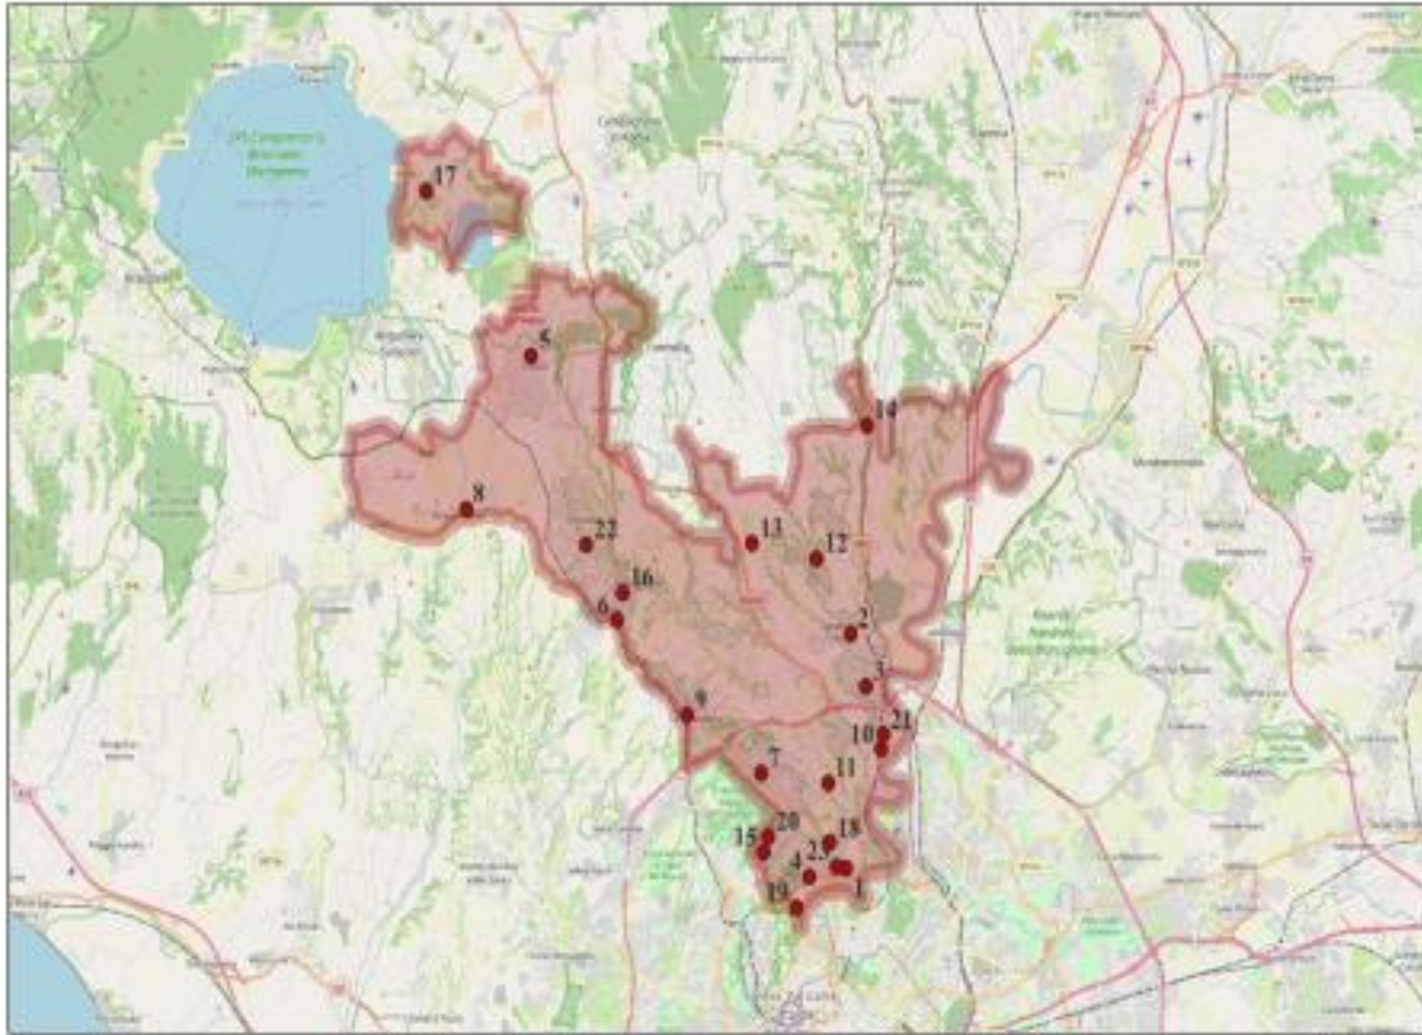

QUARTIERI DEL MUNICIPIO XII

QUARTIERI:

1. Porta Portese
2. Monteverde Vecchio
3. Donna Olimpia
4. Monteverde Nuovo
5. Colli Portuensi
6. Pisana
7. Bravetta
8. Vignaccia - Aldobrandeschi
9. Massimina
10. Castel di Guido Sud

QUARTIERI DEL MUNICIPIO XIII

QUARTIERI:

1. Valle Aurelia
2. Baldo degli Ubaldi
3. Cavalleggeri
4. Gregorio VII
5. Aurelio - Boccea
6. Val Cannuta
7. Castel di Guido Nord
8. Casalotti
9. Montespaccato
10. Pineta Sacchetti
11. Torrevecchia

QUARTIERI DEL MUNICIPIO XV

QUARTIERI:

1. Tor di Quinto
2. Prima Porta
3. Labaro
4. Farnesina
5. Cesano
6. La Storta
7. Tomba di Nerone
8. Osteria Nuova
9. La Giustiniana
10. Saxa Rubra
11. Due Ponti
12. Valle Muricana
13. Santa Cornelia
14. Malborghetto
15. Acquatraversa
16. Isola Farnese
17. Martignano
18. Vigna Clara
19. Foro Italico
20. Cortina d'Ampezzo
21. Grottarossa
22. Olgiata - San Godenzo
23. Fleming