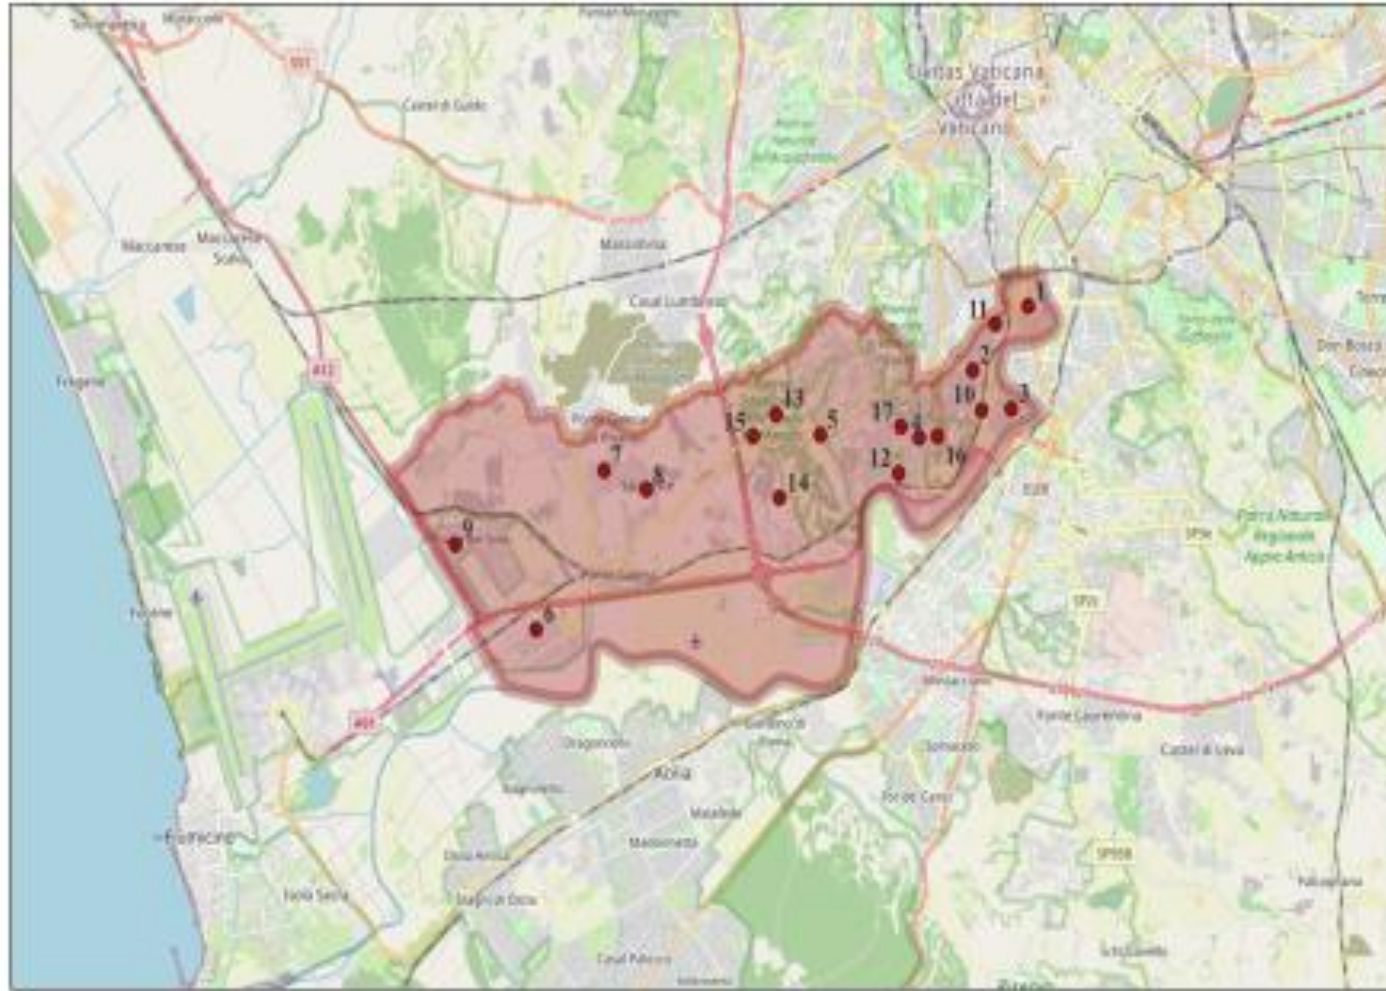

QUARTIERI DEL MUNICIPIO XI

QUARTIERI:

1. Marconi
2. Portuense
3. Magliana
4. Trullo
5. Corviale
6. Ponte Galeria
7. Monte Stallonara
8. Spallete
9. Piana del Sole
10. Villa Bonelli
11. Vigna Pia
12. Colle del Sole
13. Tenuta dei Massimi
14. Muratella
15. Casetta Mattei
16. Montecucco
17. Monte delle Capre