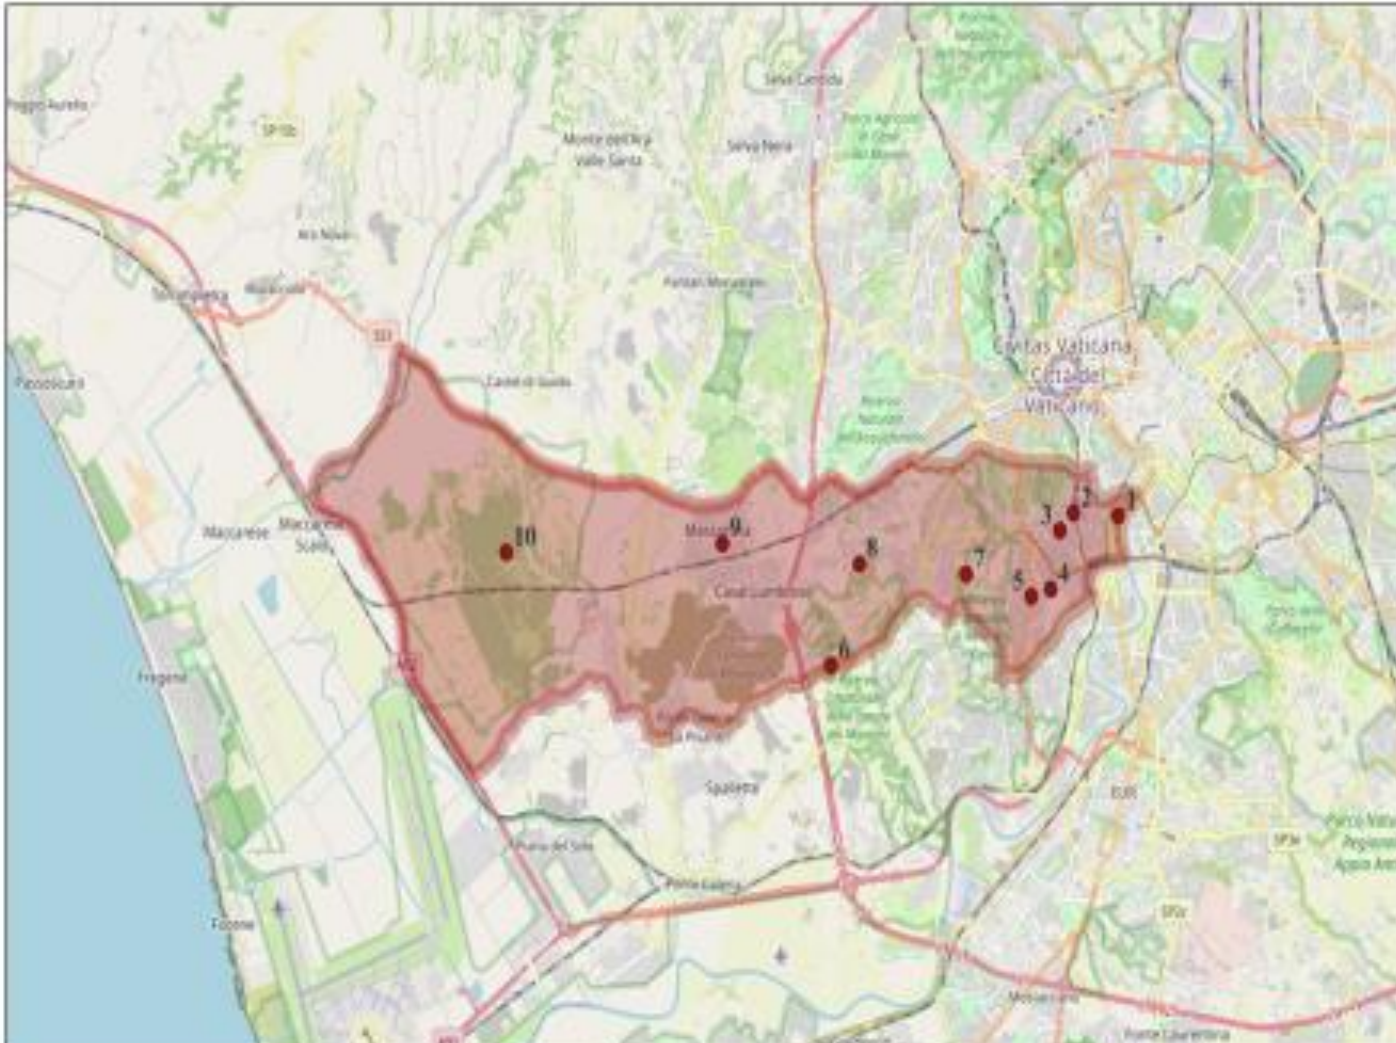

QUARTIERI DEL MUNICIPIO X

QUARTIERI:

1. Castel Fusano
2. Infernetto
3. Ostia Levante
4. Casal Palocco
5. Ostia Antica
6. Acilia Nord
7. Acilia Sud
8. Malafede
9. Axa
10. Bagnoletto
11. Dragona
12. Dragoncello
13. Ostia Ponente
14. Casal Bernocchi
15. Stagni di Ostia
16. Idroscalo di Ostia

QUARTIERI DEL MUNICIPIO XI

QUARTIERI:

1. Marconi
2. Portuense
3. Magliana
4. Trullo
5. Corviale
6. Ponte Galeria
7. Monte Stallonara
8. Spallete
9. Piana del Sole
10. Villa Bonelli
11. Vigna Pia
12. Colle del Sole
13. Tenuta dei Massimi
14. Muratella
15. Casetta Mattei
16. Montecucco
17. Monte delle Capre

QUARTIERI DEL MUNICIPIO XII

QUARTIERI:

1. Porta Portese
2. Monteverde Vecchio
3. Donna Olimpia
4. Monteverde Nuovo
5. Colli Portuensi
6. Pisana
7. Bravetta
8. Vignaccia - Aldobrandeschi
9. Massimina
10. Castel di Guido Sud