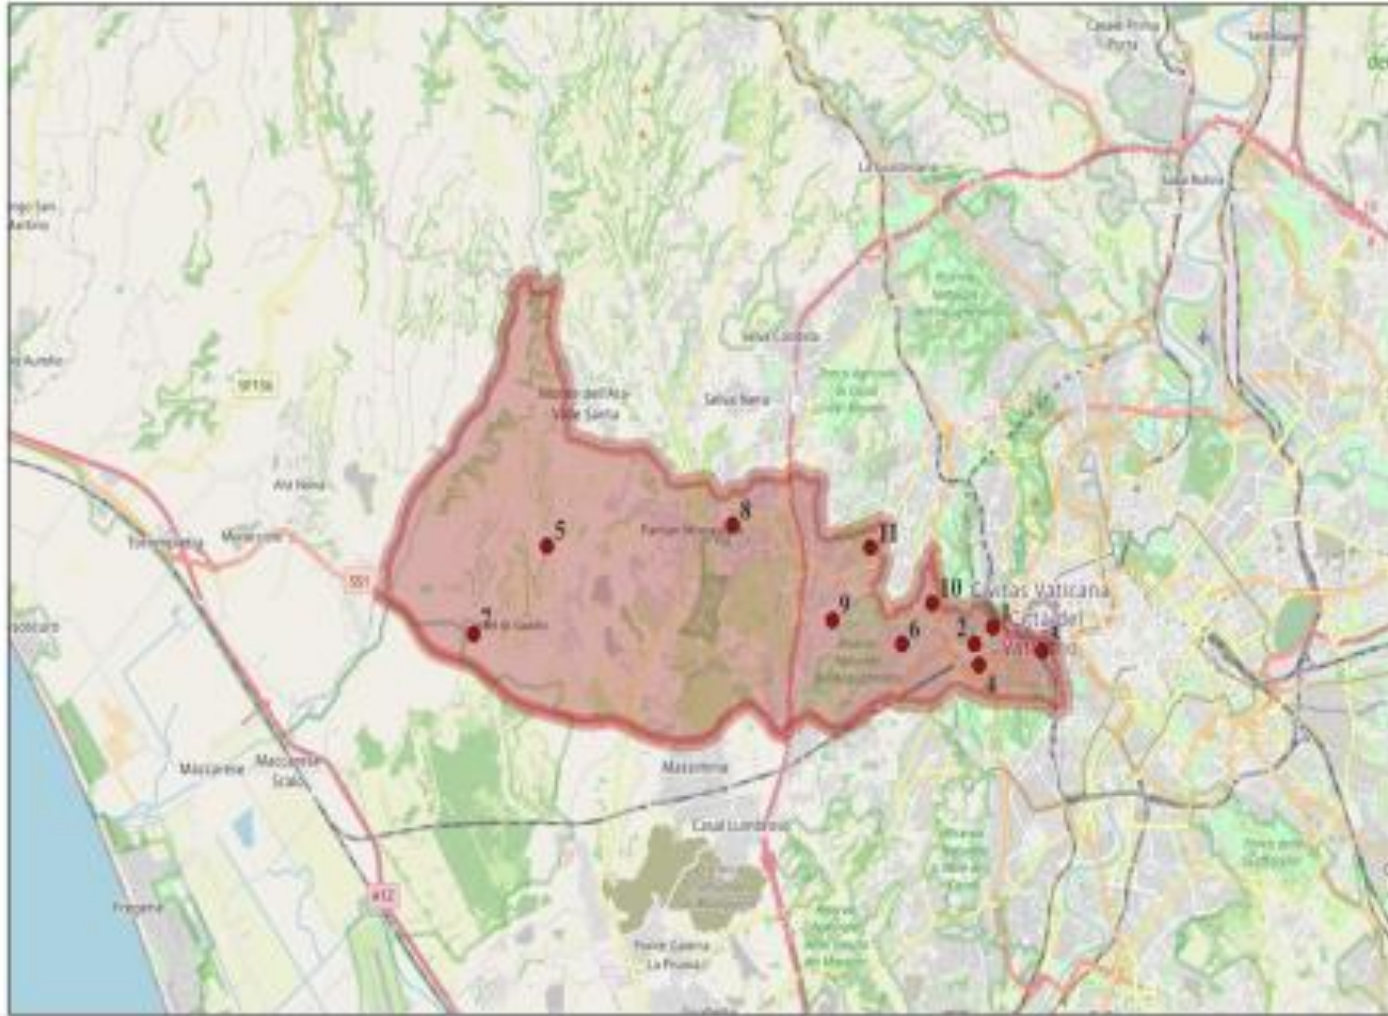

QUARTIERI DEL MUNICIPIO XIII

QUARTIERI:

1. Valle Aurelia
2. Baldo degli Ubaldi
3. Cavalleggeri
4. Gregorio VII
5. Aurelio - Boccea
6. Val Cannuta
7. Castel di Guido Nord
8. Casalotti
9. Montespaccato
10. Pineta Sacchetti
11. Torrevecchia