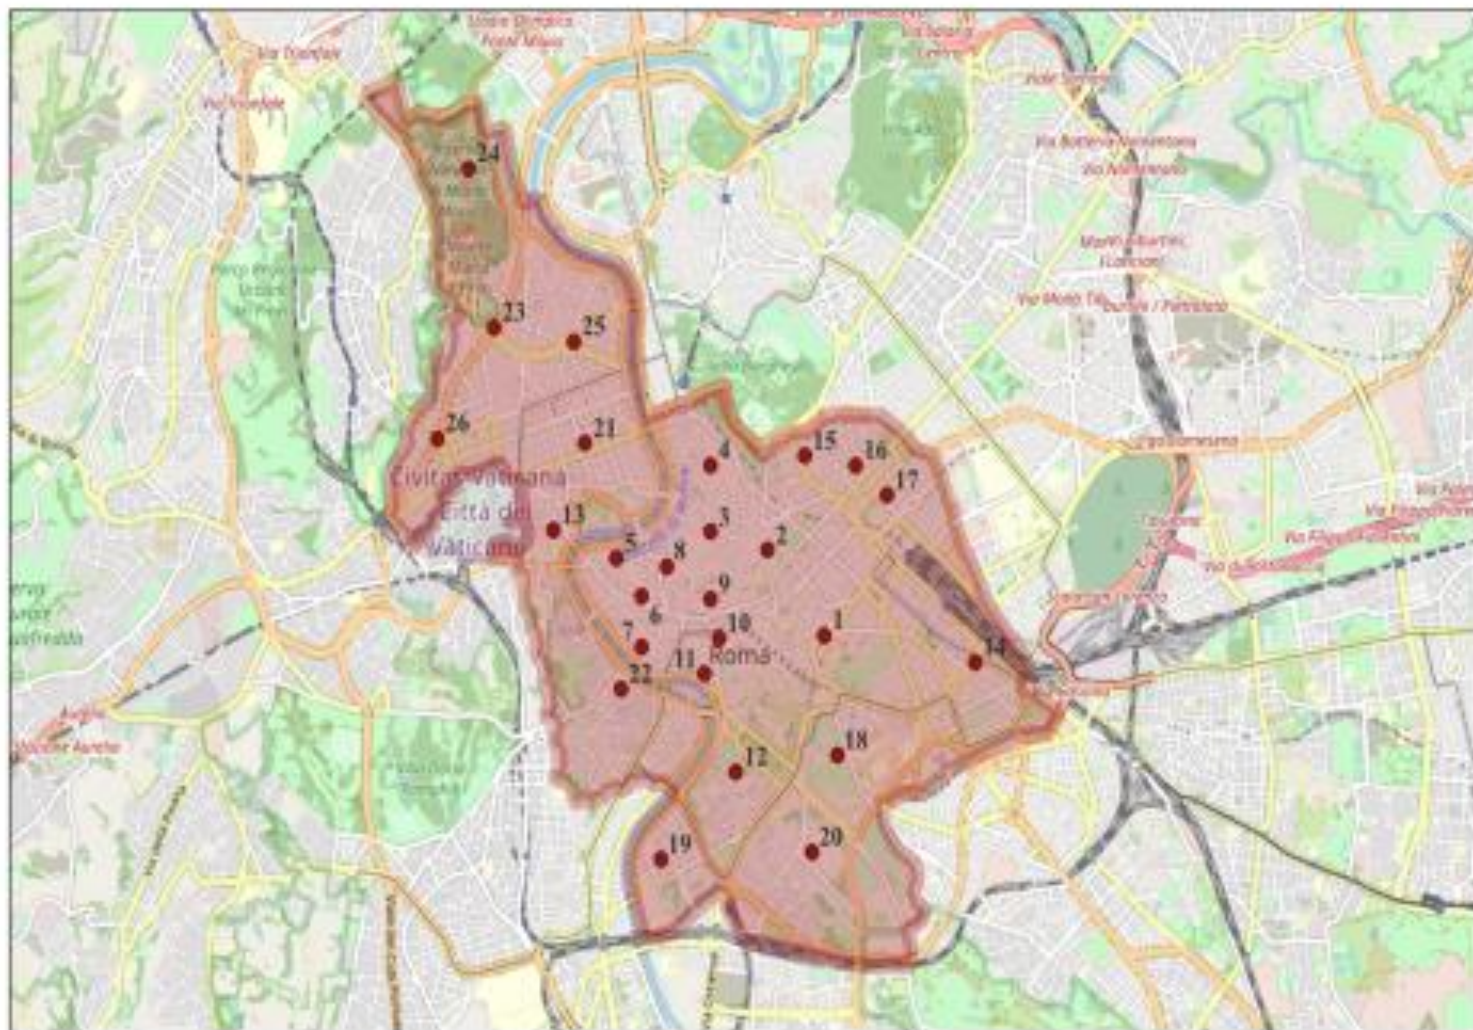

Il edizione

ROMA

A PORTATA DI MANO:
LA CITTÀ DEI **15 MINUTI**

5 Aprile 2023

TEATRO BIBLIOTECA
QUARTICCIOLO

ROMA

15 MUNICIPI, 155 ZONE URBANISTICHE, 288 QUARTIERI E 22 RIONI

MUNICIPIO	ZONE URBANISTICHE	QUARTIERI	DIFFERENZA
I	11	22+4	+15
II	11	13	+2
III	13	24	+11
IV	10	21	+11
V	12	17	+5
VI	7	34	+27
VII	17	23	+6
VIII	9	16	+7
IX	13	37	+24
X	10	16	+6
XI	7	17	+10
XII	7	10	+3
XIII	6	11	+5
XIV	8	22	+14
XV	14	23	+9
TOTALE	155	310	+155

RIONI E QUARTIERI DEL MUNICIPIO I

RIONI:

1. Monti
2. Trevi
3. Colonna
4. Campo Marzio
5. Ponte
6. Parione
7. Regola
8. Sant'Eustachio
9. Pigna
10. Campitelli
11. Sant'Angelo
12. Ripa
13. Borgo
14. Esquilino
15. Ludovisi
16. Sallustiano
17. Castro Pretorio
18. Celio
19. Testaccio
20. San Saba
21. Prati
22. Trastevere

QUARTIERI:

23. Clodio
24. Della Vittoria
25. Mazzini
26. Trionfale

QUARTIERI DEL MUNICIPIO II

QUARTIERI:

1. San Lorenzo
2. Linciano
3. Africano
4. Trieste
5. Flaminio
6. Villaggio Olimpico
7. Prato della Signora
8. Nomentano
9. Pinciano
10. Italia
11. Parioli
12. Porta Pia
13. Salaria

QUARTIERI DEL MUNICIPIO V

QUARTIERI:

1. Pigneto
2. Prenestino - Labicano
3. Marranella
4. Torpignattara
5. Villa de Sanctis
6. Villa Gordiani
7. Centocelle
8. Alessandrino
9. Quarticciolo
10. Tor Sapienza
11. La Rustica
12. Tor Tre Teste
13. Omo
14. Torre Spaccata
15. Collatino
16. Quadraro
17. Certosa