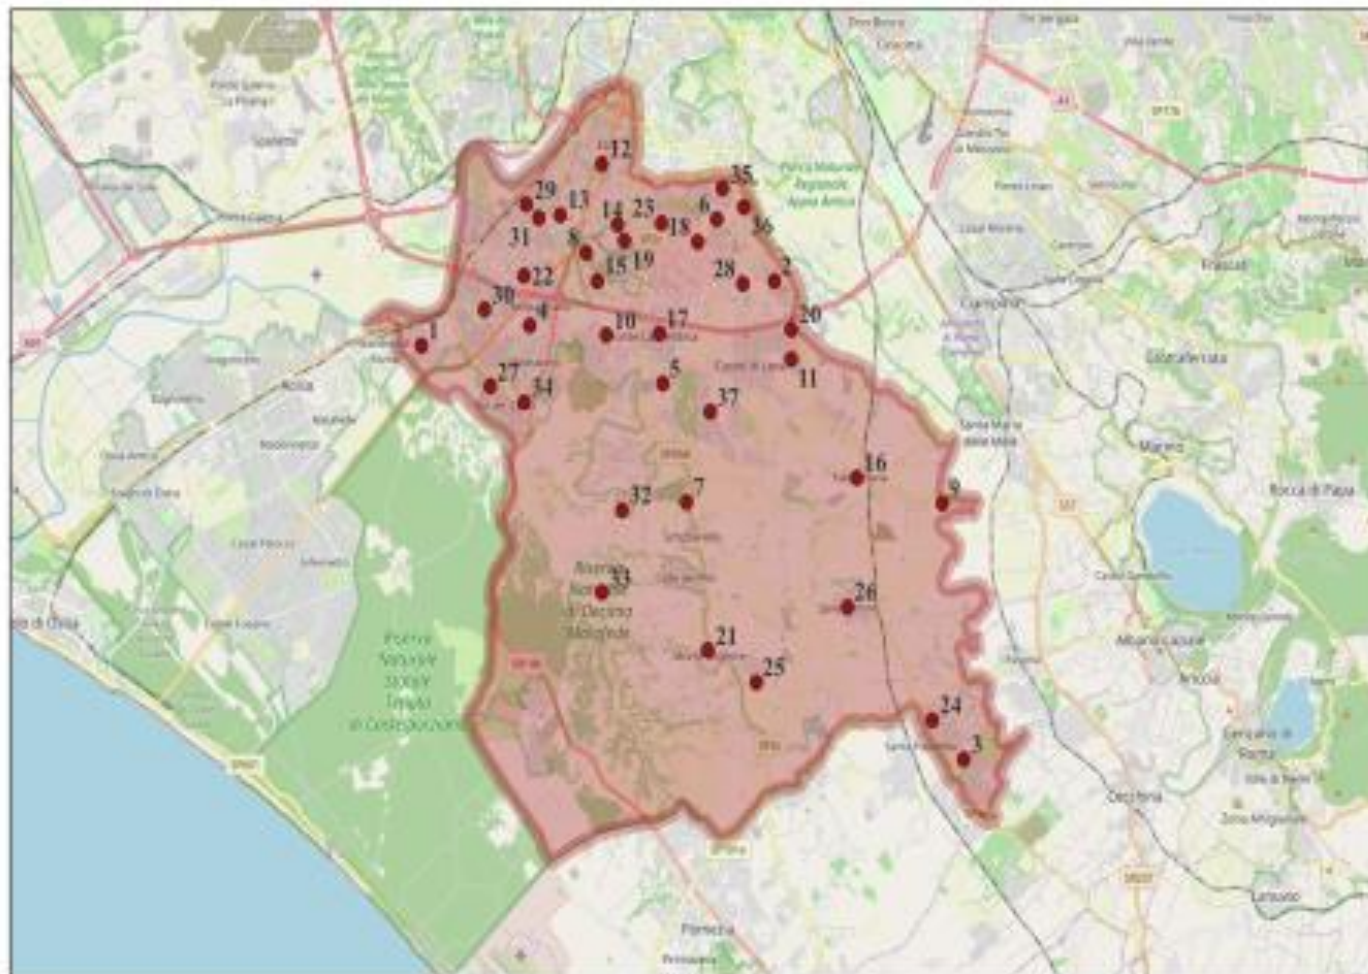

QUARTIERI DEL MUNICIPIO IX

QUARTIERI:

1. Vitinia
2. Bel Poggio - Casale Bicocca
3. Borgo Sorano
4. Casal Brunori
5. Casal Fattoria
6. Castello della Cecchignola
7. Cinque Colline
8. Colle Parnaso
9. Comitato Falcognana
10. Comprensorio Vallerano
11. Don Umberto Terenzi
12. Eur
13. Eur Castellaccio
14. Eur Ferratella
15. Eur Papillo
16. Falcognana
17. Fonte Laurentina
18. Giuliano Dalmata
19. Laurentino Fonte Ostiense
20. Molino S. Felicola
21. Monte Migliore
22. Mostacciano
23. Piazza Cerva
24. Santa Palomba
25. Selvotta
26. Spregamore
27. Tor de' Cenci
28. Tor Pagnotta
29. Torrino Decima
30. Torrino Mezzocammino
31. Torrino Nord
32. Trigoria
33. Trigoria Alta
34. Spinaceto
35. Vigna Murata
36. Millevoi Ardeatina
37. Castel di Leva