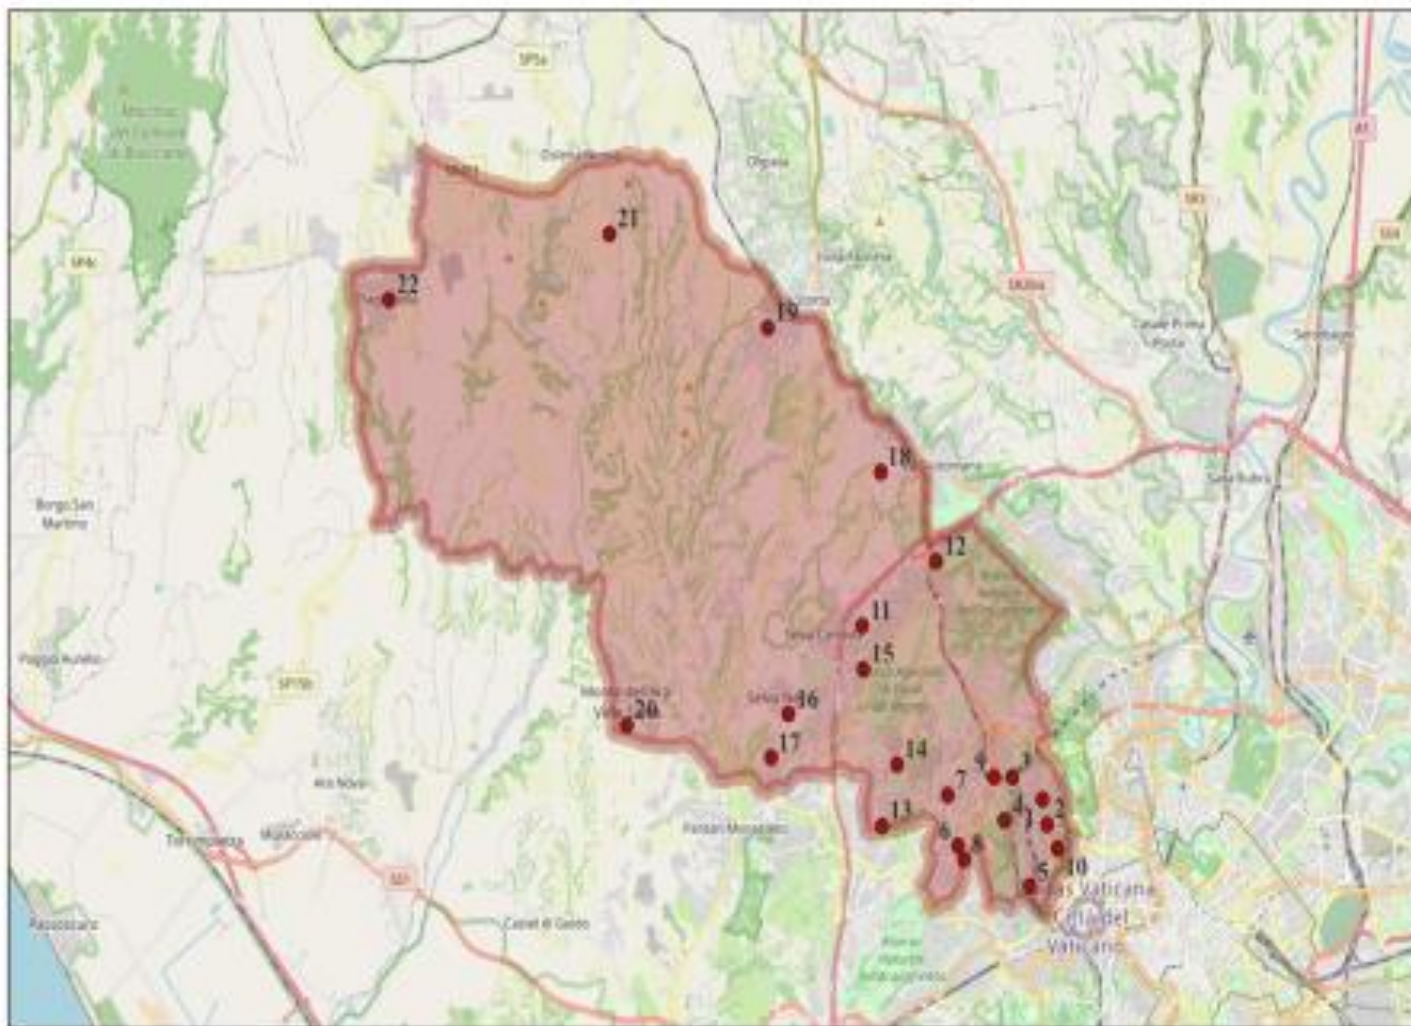

QUARTIERI DEL MUNICIPIO XIV

QUARTIERI:

1. Medaglio d'Oro
2. Balduina
3. Trionfale
4. Pineto
5. Valle Aurelia
6. Primavalle
7. Torrevecchia
8. Battistini
9. Pineta Sacchetti – Gemelli
10. Monte Mario
11. Ottavia
12. Sant'Andrea
13. Quartaccio
14. Torresina
15. Palmarola
16. Selva Candida
17. Selva Nera
18. La Castelluccia
19. Cerquetta
20. Valle Santa
21. Santa Maria di Galeria
22. Tragliatella