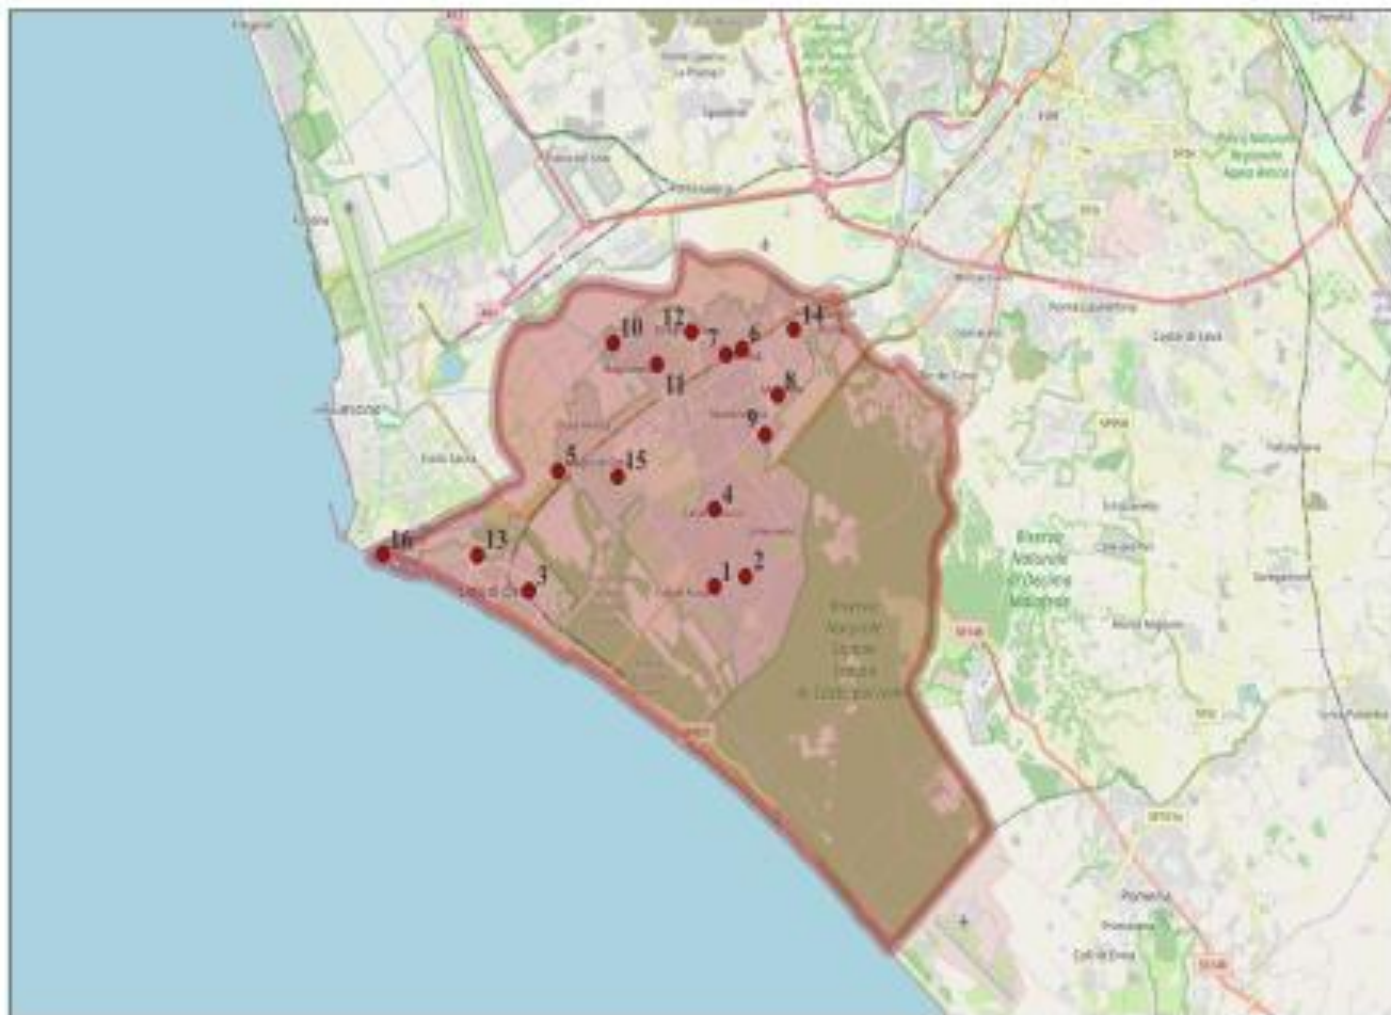

QUARTIERI DEL MUNICIPIO X

QUARTIERI:

1. Castel Fusano
2. Infernetto
3. Ostia Levante
4. Casal Palocco
5. Ostia Antica
6. Acilia Nord
7. Acilia Sud
8. Malafede
9. Axa
10. Bagnoletto
11. Dragona
12. Dragoncello
13. Ostia Ponente
14. Casal Bernocchi
15. Stagni di Ostia
16. Idroscalo di Ostia