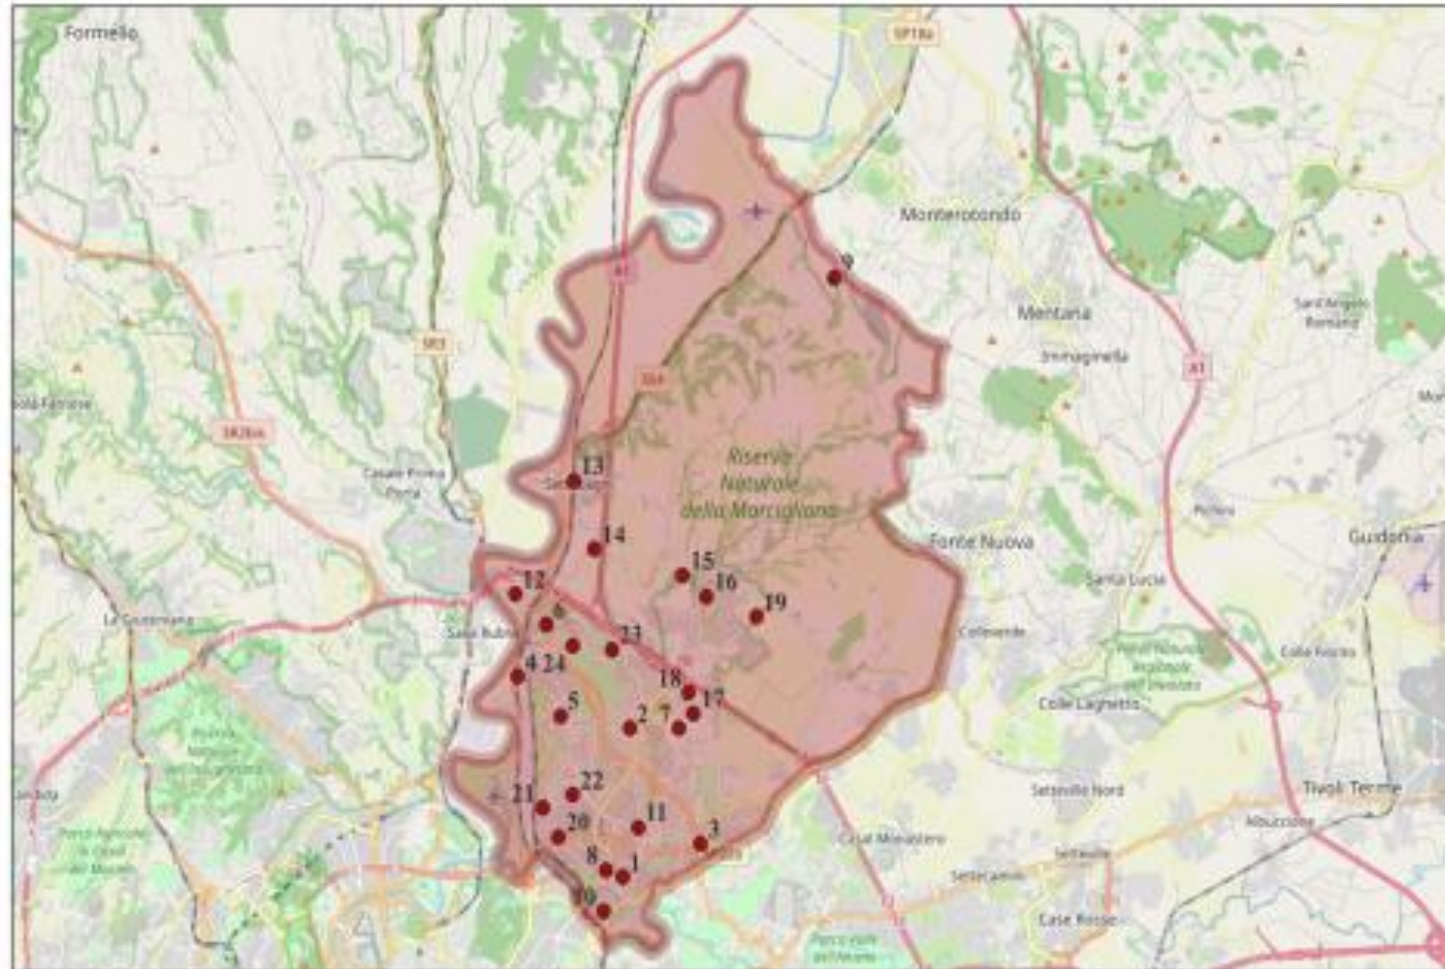

Il edizione

ROMA

A PORTATA DI MANO:
LA CITTÀ DEI **15 MINUTI**

5 Aprile 2023

TEATRO BIBLIOTECA
QUARTICCIOLO

ROMA

15 MUNICIPI, 155 ZONE URBANISTICHE, 288 QUARTIERI E 22 RIONI

MUNICIPIO	ZONE URBANISTICHE	QUARTIERI	DIFFERENZA
I	11	22+4	+15
II	11	13	+2
III	13	24	+11
IV	10	21	+11
V	12	17	+5
VI	7	34	+27
VII	17	23	+6
VIII	9	16	+7
IX	13	37	+24
X	10	16	+6
XI	7	17	+10
XII	7	10	+3
XIII	6	11	+5
XIV	8	22	+14
XV	14	23	+9
TOTALE	155	310	+155

RIONI E QUARTIERI DEL MUNICIPIO I

RIONI:

1. Monti
2. Trevi
3. Colonna
4. Campo Marzio
5. Ponte
6. Parione
7. Regola
8. Sant'Eustachio
9. Pigna
10. Campitelli
11. Sant'Angelo
12. Ripa
13. Borgo
14. Esquilino
15. Ludovisi
16. Sallustiano
17. Castro Pretorio
18. Celio
19. Testaccio
20. San Saba
21. Prati
22. Trastevere

QUARTIERI:

23. Clodio
24. Della Vittoria
25. Mazzini
26. Trionfale

QUARTIERI DEL MUNICIPIO II

QUARTIERI:

1. San Lorenzo
2. Linciano
3. Africano
4. Trieste
5. Flaminio
6. Villaggio Olimpico
7. Prato della Signora
8. Nomentano
9. Pinciano
10. Italia
11. Parioli
12. Porta Pia
13. Salaria

QUARTIERI DEL MUNICIPIO III

QUARTIERI:

1. Monte Sacro - Città Giardino
2. Vigne Nuove
3. Talenti
4. Villa Spada
5. Serpentara
6. Colle Salario
7. Casal Boccone
8. Conca d'Oro
9. Valle Ricca
10. Sacco Pastore
11. Tufello
12. Castel Giubileo
13. Settebagni
14. Bel Poggio
15. Bufalotta
16. Cinquina
17. Santa Maria delle Grazie
18. Quartiere Australiano
19. Tor San Giovanni
20. Prati Fiscali
21. Nuovo Salario
22. Val Melaina
23. Porta di Roma
24. Fidene